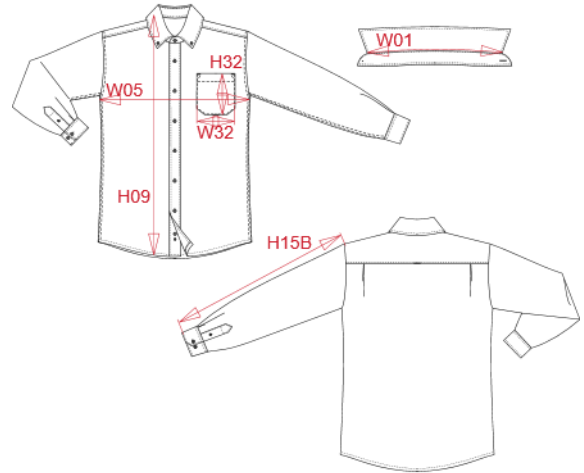

KARIBAN

REFERENCE : K586

SIZES : XS_S_M_L_XL_XXL_3XL_4XL

COMPOSITION :

Main fabric : Peached cotton twill - 155 100%cotton
Main fabric : Cotton / Polyester oxford 70/30 For inner collar band and inner cuffs 70%cotton / 30%polyester

WEIGHT :

Main fabric : 155 gsm
Main fabric : 135 gsm

ARTICLE WEIGHT :

300 gr/pc

DESCRIPTION
Français : Chemise coton manches longues Nevada homme
English : Men's Nevada long sleeve cotton shirt
Nederlands : Herenoverhemd met lange mouwen van katoen Nevada
Deutsch : Langarm-Baumwollhemd Nevada für Herren
Español : Camisa de algodón Nevada de manga larga para hombre
Italiano : Camicia uomo Nevada in cotone manica lunga
Português : Camisa Nevada de homem de manga comprida

COLORS	PANTONE SERIGRAPHIE
White	White
Black	Black
Navy	433C
Dark grey	447C
Angora	482C
Red	200C
Sky blue	278C
Light khaki	7764C

MEASUREMENT									
Description	XS	S	M	L	XL	XXL	3XL	4XL	
W01 (M) Longueur encolure / Neckline length	40	41,25	42,50	43,75	45	46,25	47,50	48,75	
H09 (M) Hauteur totale devant / Front total height	71,50	73,50	75,50	77,50	79,50	81,50	83,50	85,50	
W05 (M) 1/2 largeur poitrine / 1/2 chest width	51	54	57	60	63	66	69	72	
H15B (M) Longueur manche avec poignet / Sleeve length with cuff	64,75	65,75	66,75	67,75	68,75	69,75	70,75	71,75	
H32 (M) Hauteur poche devant / Front pocket height	12,50	12,50	12,50	13,50	13,50	14,50	14,50	14,50	
W32 (M) Largeur poche devant / Front pocket width	11,50	11,50	11,50	12,50	12,50	13,50	13,50	13,50	

CARE LABEL

PACKING	
Box	20 pcs / box XS => L:56cm W:40cm H:32cm GW:7.55kg NW:6.20kg S => L:56cm W:40cm H:32cm GW:7.80kg NW:6.45kg M => L:56cm W:40cm H:32cm GW:8.25kg NW:6.90kg L => L:56cm W:40cm H:32cm GW:8.60kg NW:7.25kg XL => L:56cm W:40cm H:32cm GW:8.90kg NW:7.55kg XXL => L:56cm W:40cm H:32cm GW:9.15kg NW:7.80kg 3XL => L:56cm W:40cm H:32cm GW:9.45kg NW:8.10kg 4XL => L:56cm W:40cm H:32cm GW:9.60kg NW:8.25kg